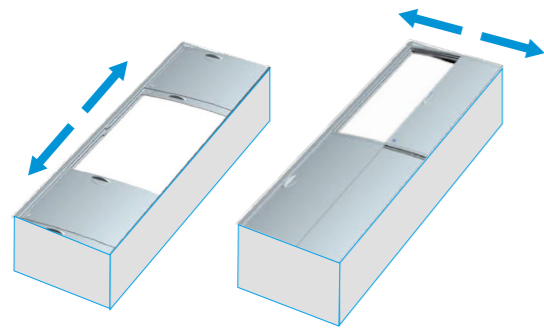

© 2021 Qingdao Haier Carrier Refrigeration Equipment Co., Ltd.
IC0001-BR-202108-R02-CHN

跨越系列 整机组合式冷柜 (ICF)

产品特性

上下、左右推拉式玻璃门，多种选择

弧面玻璃，增加商品展示空间
- 展示面积及存储量增加 10%

独立布局

成排布局

背靠背布局

搭配端柜组合布局

应用布局灵活，适应性强

拉温速度更快

- 达到额定温度所需时间平均减少 22%

滤网：可轻松拆卸，方便清洁

控制器配备冷凝器探头，当冷凝器表面达到一定温度，控制器即报警（柜体不会停机，正常运行）提示客户冷凝器脏堵，需要清理；从而保证柜体的能效及长久使用

技术资料

	标准型号	外形尺寸 (mm)	使用温度 (°C)	有效容积 (m³)	展示面积 (m²)	净重 (kg)	每日功耗 kW.h
跨越系列 上下推拉门	LD-ICF250808K UD	2504*853*945	-22~-18	0.72	1.42	193	10.2
	LD-ICF220808K UD	2204*853*945	-22~-18	0.62	1.26	160	9.9
	LD-ICF180807K UD	1844*853*825	-22~-18	0.45	1.03	141	8.1
跨越系列 ICF 整机组合式冷柜	LD-ICF150808K UD	1504*853*945	-22~-18	0.39	0.82	138	6.5
	LD-ICF250808K	2504*853*945	-22~-18	0.72	1.72	193	10.2
	LD-ICF220808K	2204*853*945	-22~-18	0.62	1.51	157	10.9
	LD-ICF180807K	1844*853*825	-22~-18	0.45	1.21	138	8.7
	LD-ICF150808K	1504*853*945	-22~-18	0.39	0.99	135	7.9