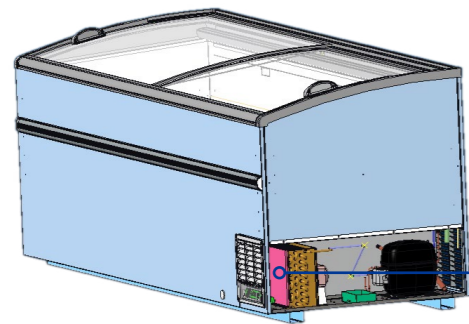

© 2021 Qingdao Haier Carrier Refrigeration Equipment Co., Ltd.
IC0001-BR-202108-R02-CHN

跨越系列 整机组合式冷柜 (ICF)

产品特性

上下、左右推拉式玻璃门，多种选择

弧面玻璃，增加商品展示空间
- 展示面积及存储量增加 10%

独立布局

成排布局

背靠背布局

搭配端柜组合布局

应用布局灵活，适应性强

拉温速度更快

- 达到额定温度所需时间平均减少 22%

滤网：可轻松拆卸，方便清洁

控制器配备冷凝器探头，当冷凝器表面达到一定温度，控制器即报警（柜体不会停机，正常运行）提示客户冷凝器脏堵，需要清理；从而保证柜体的能效及长久使用

技术资料

	标准型号	外形尺寸 (mm)	使用温度 (°C)	有效容积 (m³)	展示面积 (m²)	净重 (kg)	每日功耗 kW.h
跨越系列 上下推拉门	LD-ICF250808K UD	2504*853*945	-22~-18	0.72	1.42	193	10.2
	LD-ICF220808K UD	2204*853*945	-22~-18	0.62	1.26	160	9.9
	LD-ICF180807K UD	1844*853*825	-22~-18	0.45	1.03	141	8.1
跨越系列 ICF 整机组合式冷柜	LD-ICF150808K UD	1504*853*945	-22~-18	0.39	0.82	138	6.5
	LD-ICF250808K	2504*853*945	-22~-18	0.72	1.72	193	10.2
	LD-ICF220808K	2204*853*945	-22~-18	0.62	1.51	157	10.9
	LD-ICF180807K	1844*853*825	-22~-18	0.45	1.21	138	8.7
	LD-ICF150808K	1504*853*945	-22~-18	0.39	0.99	135	7.9