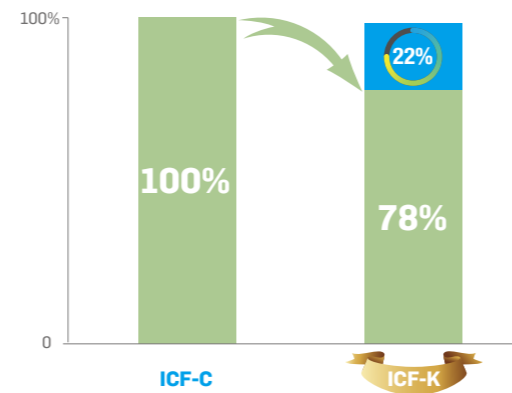

© 2021 Qingdao Haier Carrier Refrigeration Equipment Co., Ltd.
IC0001-BR-202108-R02-CHN

跨越系列 整机组合式冷柜 (ICF)

产品特性

上下、左右推拉式玻璃门，多种选择

弧面玻璃，增加商品展示空间
- 展示面积及存储量增加 10%

独立布局

成排布局

背靠背布局

搭配端柜组合布局

应用布局灵活，适应性强

拉温速度更快

- 达到额定温度所需时间平均减少 22%

滤网：可轻松拆卸，方便清洁

控制器配备冷凝器探头，当冷凝器表面达到一定温度，控制器即报警（柜体不会停机，正常运行）提示客户冷凝器脏堵，需要清理；从而保证柜体的能效及长久使用

技术资料

	标准型号	外形尺寸 (mm)	使用温度 (°C)	有效容积 (m³)	展示面积 (m²)	净重 (kg)	每日功耗 kW.h
跨越系列 上下推拉门	LD-ICF250808K UD	2504*853*945	-22~-18	0.72	1.42	193	10.2
	LD-ICF220808K UD	2204*853*945	-22~-18	0.62	1.26	160	9.9
	LD-ICF180807K UD	1844*853*825	-22~-18	0.45	1.03	141	8.1
跨越系列 ICF 整机组合式冷柜	LD-ICF150808K UD	1504*853*945	-22~-18	0.39	0.82	138	6.5
	LD-ICF250808K	2504*853*945	-22~-18	0.72	1.72	193	10.2
	LD-ICF220808K	2204*853*945	-22~-18	0.62	1.51	157	10.9
	LD-ICF180807K	1844*853*825	-22~-18	0.45	1.21	138	8.7
	LD-ICF150808K	1504*853*945	-22~-18	0.39	0.99	135	7.9